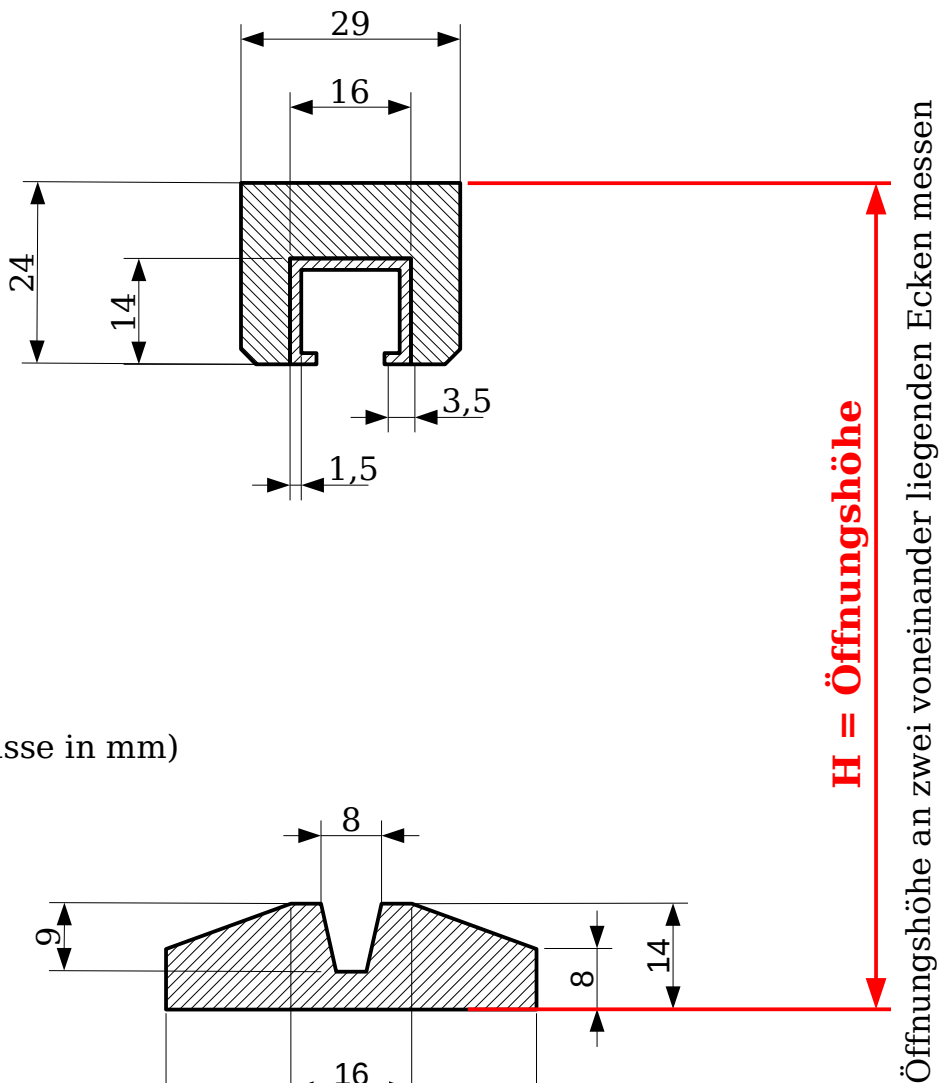

Manche Masse der Holzfalttüren, Breite 80cm* (Masse in cm)

* wir fertigen auch für die Türöffnung mit anderen Breiten an

obere Führungsschiene (Masse in mm)

Schwelle (Masse in mm)